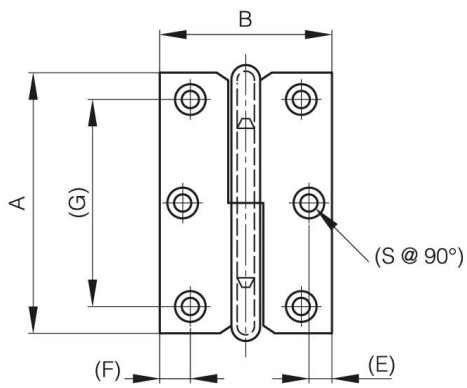

## **CERNIERE SFILABILI LUNGHE DA 60 A 80 MM**

**14-7-3399**

<b>A</b>	68 mm
<b>Nota</b>	tipo 2
<b>Materiale</b>	acciaio

<b>Peso (g)</b>	46 g
<b>B</b>	45 mm
<b>C</b>	1.5 mm
<b>S (diamètre trou)</b>	4.5 mm
<b>E</b>	6 mm
<b>D</b>	4.5
<b>F</b>	8 mm
<b>A</b>	51 mm