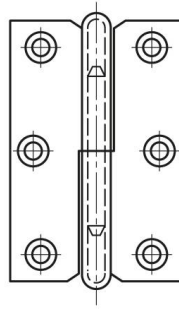

## **CERNIERE SFILABILI LUNGHE DA 60 A 80 MM**

**14-7-3399**

<b>A</b>	68 mm
<b>Nota</b>	tipo 2
<b>Materiale</b>	acciaio

<b>Peso (g)</b>	46 g
<b>B</b>	45 mm
<b>C</b>	1.5 mm
<b>S (diamètre trou)</b>	4.5 mm
<b>E</b>	6 mm
<b>D</b>	4.5
<b>F</b>	8 mm
<b>A</b>	51 mm