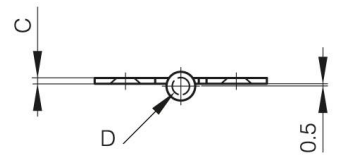

## **CERNIERE SFILABILI LUNGHE DA 60 A 80 MM**

**14-7-3399**

<b>A</b>	68 mm
<b>Nota</b>	tipo 2
<b>Materiale</b>	acciaio

<b>Peso (g)</b>	46 g
<b>B</b>	45 mm
<b>C</b>	1.5 mm
<b>S (diamètre trou)</b>	4.5 mm
<b>E</b>	6 mm
<b>D</b>	4.5
<b>F</b>	8 mm
<b>A</b>	51 mm