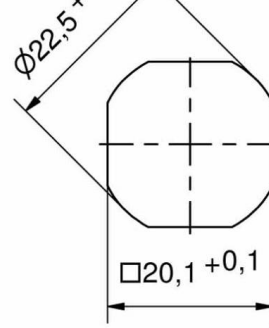

## **1/4 TOUR ROTOR FIAT CHROME**

**81-7-8887**

<b>Peso (g)</b>	60 g
-----------------	------

**b)**

**2.**