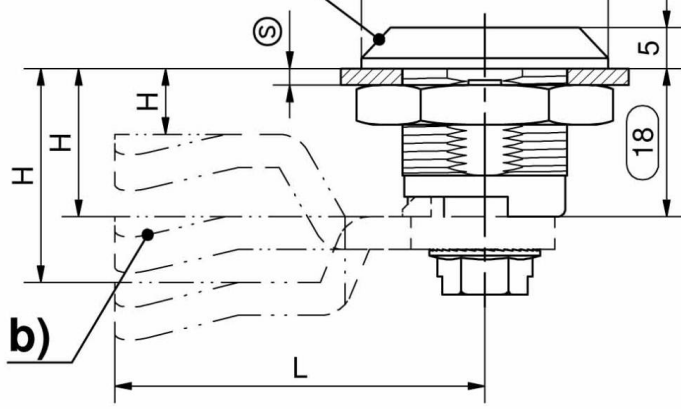

## **1/4 TOUR ROTOR FIAT CHROME**

**81-7-8887**

<b>Peso (g)</b>	60 g
-----------------	------

**b)**

**2.**