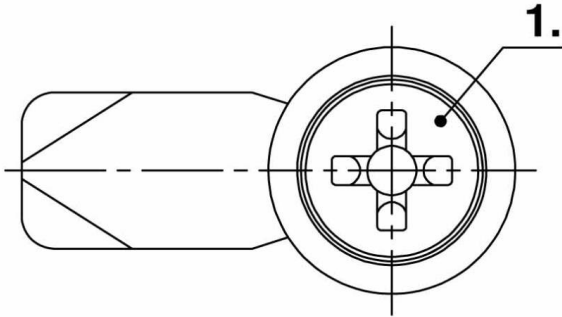

## **1/4 TOUR ROTOR FIAT CHROME**

**81-7-8887**

<b>Peso (g)</b>	60 g
-----------------	------

**b)**

**2.**