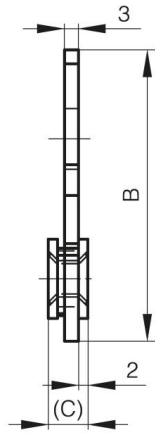

VIERKANTSCHLOSS MIT FEDER

16-1-4031

Dieser Artikel funktioniert rechts und links.

A (Länge)	85 mm
Ausführung	Schloss (kein Schließblech)
Material	Edelstahl 1.4301
Gewicht (g)	69 g
B	62.5 mm
C	8.5 mm
Dekor	entgratet