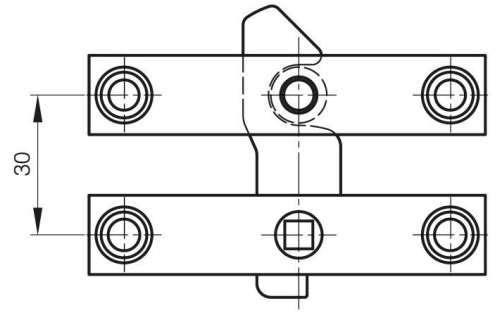

VIERKANTSCHLOSS MIT FEDER

16-1-4031

Dieser Artikel funktioniert rechts und links.

A (Länge)	85 mm
Ausführung	Schloss (kein Schließblech)
Material	Edelstahl 1.4301
Gewicht (g)	69 g
B	62.5 mm
C	8.5 mm
Dekor	entgratet