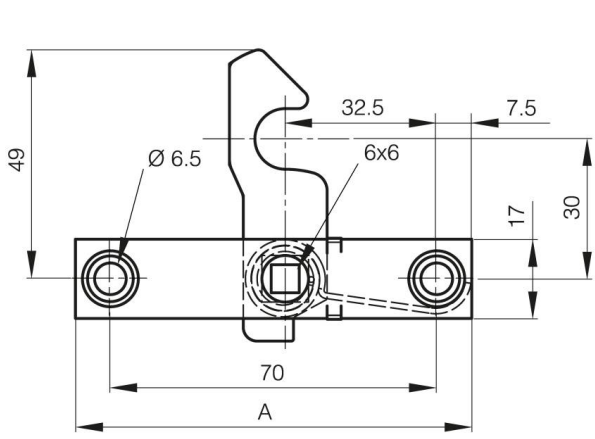

VIERKANTSCHLOSS MIT FEDER

16-1-4031

Dieser Artikel funktioniert rechts und links.

A (Länge)	85 mm
Ausführung	Schloss (kein Schließblech)
Material	Edelstahl 1.4301
Gewicht (g)	69 g
B	62.5 mm
C	8.5 mm
Dekor	entgratet