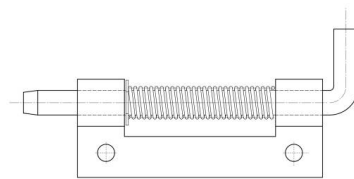

### A

**12-1-4311**

Ressort inox. Les fiches en acier brut et en acier zingué ont une broche en acier zingué, les fiches en inox ont une broche en inox 304.

Anneau truarc en inox 1.4122.

A	82 mm
---	-------

<b>Note</b>	type 1
<b>Matière</b>	acier
<b>Poids (g)</b>	46 g
<b>B</b>	18.2 mm
<b>C</b>	3 mm
<b>D (diamètre broche ou fil)</b>	6
<b>Finition</b>	zingué
<b>Nouvelle référence</b>	NEW

12-1-4313 & 12-1-4311 & 12-1-4315