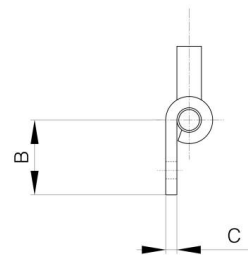

### A

**12-1-4311**

Ressort inox. Les fiches en acier brut et en acier zingué ont une broche en acier zingué, les fiches en inox ont une broche en inox 304.

Anneau truarc en inox 1.4122.

A	82 mm
---	-------

<b>Note</b>	type 1
<b>Matière</b>	acier
<b>Poids (g)</b>	46 g
<b>B</b>	18.2 mm
<b>C</b>	3 mm
<b>D (diamètre broche ou fil)</b>	6
<b>Finition</b>	zingué
<b>Nouvelle référence</b>	NEW

12-1-4313 & 12-1-4311 & 12-1-4315

12-1-4312 & 12-1-4310 & 12-1-4314

**K**

12 mm