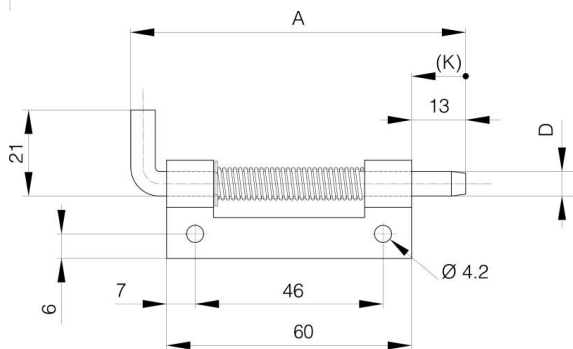

### A

**12-1-4311**

Ressort inox. Les fiches en acier brut et en acier zingué ont une broche en acier zingué, les fiches en inox ont une broche en inox 304.

Anneau truarc en inox 1.4122.

A	82 mm
---	-------

<b>Note</b>	type 1
<b>Matière</b>	acier
<b>Poids (g)</b>	46 g
<b>B</b>	18.2 mm
<b>C</b>	3 mm
<b>D (diamètre broche ou fil)</b>	6
<b>Finition</b>	zingué
<b>Nouvelle référence</b>	NEW

12-1-4313 & 12-1-4311 & 12-1-4315

12-1-4312 & 12-1-4310 & 12-1-4314

**K**

12 mm