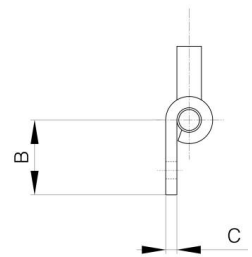

FICHES INVISIBLES À RESSORT À VISSER

A

12-1-4310

Ressort inox. Les fiches en acier brut et en acier zingué ont une broche en acier zingué, les fiches en inox ont une broche en inox 304.

Anneau truarc en inox 1.4122.

A	82 mm
---	-------

Note	type 2
Matière	acier
Poids (g)	46 g
B	18.2 mm
C	3 mm
D (diamètre broche ou fil)	6
Finition	zingué
Nouvelle référence	NEW

12-1-4313 & 12-1-4311 & 12-1-4315

12-1-4312 & 12-1-4310 & 12-1-4314

K

12 mm