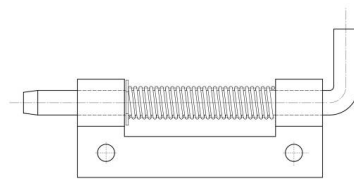

FICHES INVISIBLES À RESSORT À VISSER

A

12-1-4310

Ressort inox. Les fiches en acier brut et en acier zingué ont une broche en acier zingué, les fiches en inox ont une broche en inox 304.

Anneau truarc en inox 1.4122.

A	82 mm
---	-------

Note	type 2
Matière	acier
Poids (g)	46 g
B	18.2 mm
C	3 mm
D (diamètre broche ou fil)	6
Finition	zingué
Nouvelle référence	NEW

12-1-4313 & 12-1-4311 & 12-1-4315

12-1-4312 & 12-1-4310 & 12-1-4314

K

12 mm