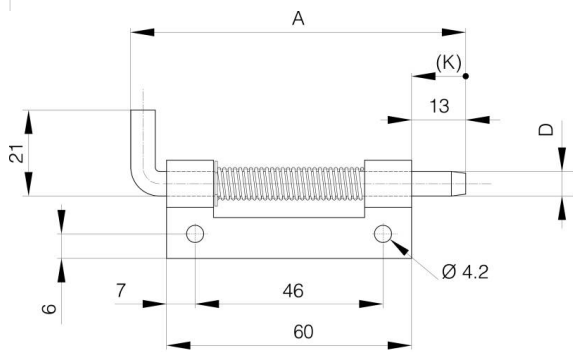

FICHES INVISIBLES À RESSORT À VISSER

A

12-1-4310

Ressort inox. Les fiches en acier brut et en acier zingué ont une broche en acier zingué, les fiches en inox ont une broche en inox 304.

Anneau truarc en inox 1.4122.

A	82 mm
---	-------

Note	type 2
Matière	acier
Poids (g)	46 g
B	18.2 mm
C	3 mm
D (diamètre broche ou fil)	6
Finition	zingué
Nouvelle référence	NEW

12-1-4313 & 12-1-4311 & 12-1-4315

12-1-4312 & 12-1-4310 & 12-1-4314

K

12 mm