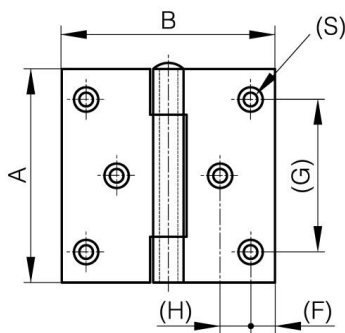

**CHARNIÈRES CARRÉES DÉBROCHABLES
PERCÉES (6 TROUS) AVEC NOEUD
RENVOYÉ**

52-1-4107

Broche amovible.

A	70 mm
---	-------

Note	avec goujons M5
Matière	inox 304
Poids (g)	174 g
B	70 mm
C	2 mm
S (diamètre trou)	4.5 mm
D (diamètre broche ou fil)	6
F (entraxe)	8 mm
G (pas des trous)	50 mm
H (hauteur ou départ trous)	10 mm
Finition	brut
Nouvelle référence	NS