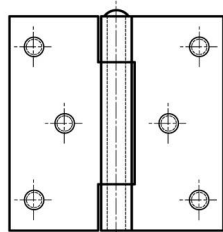

52-1-4107 & 52-1-4110