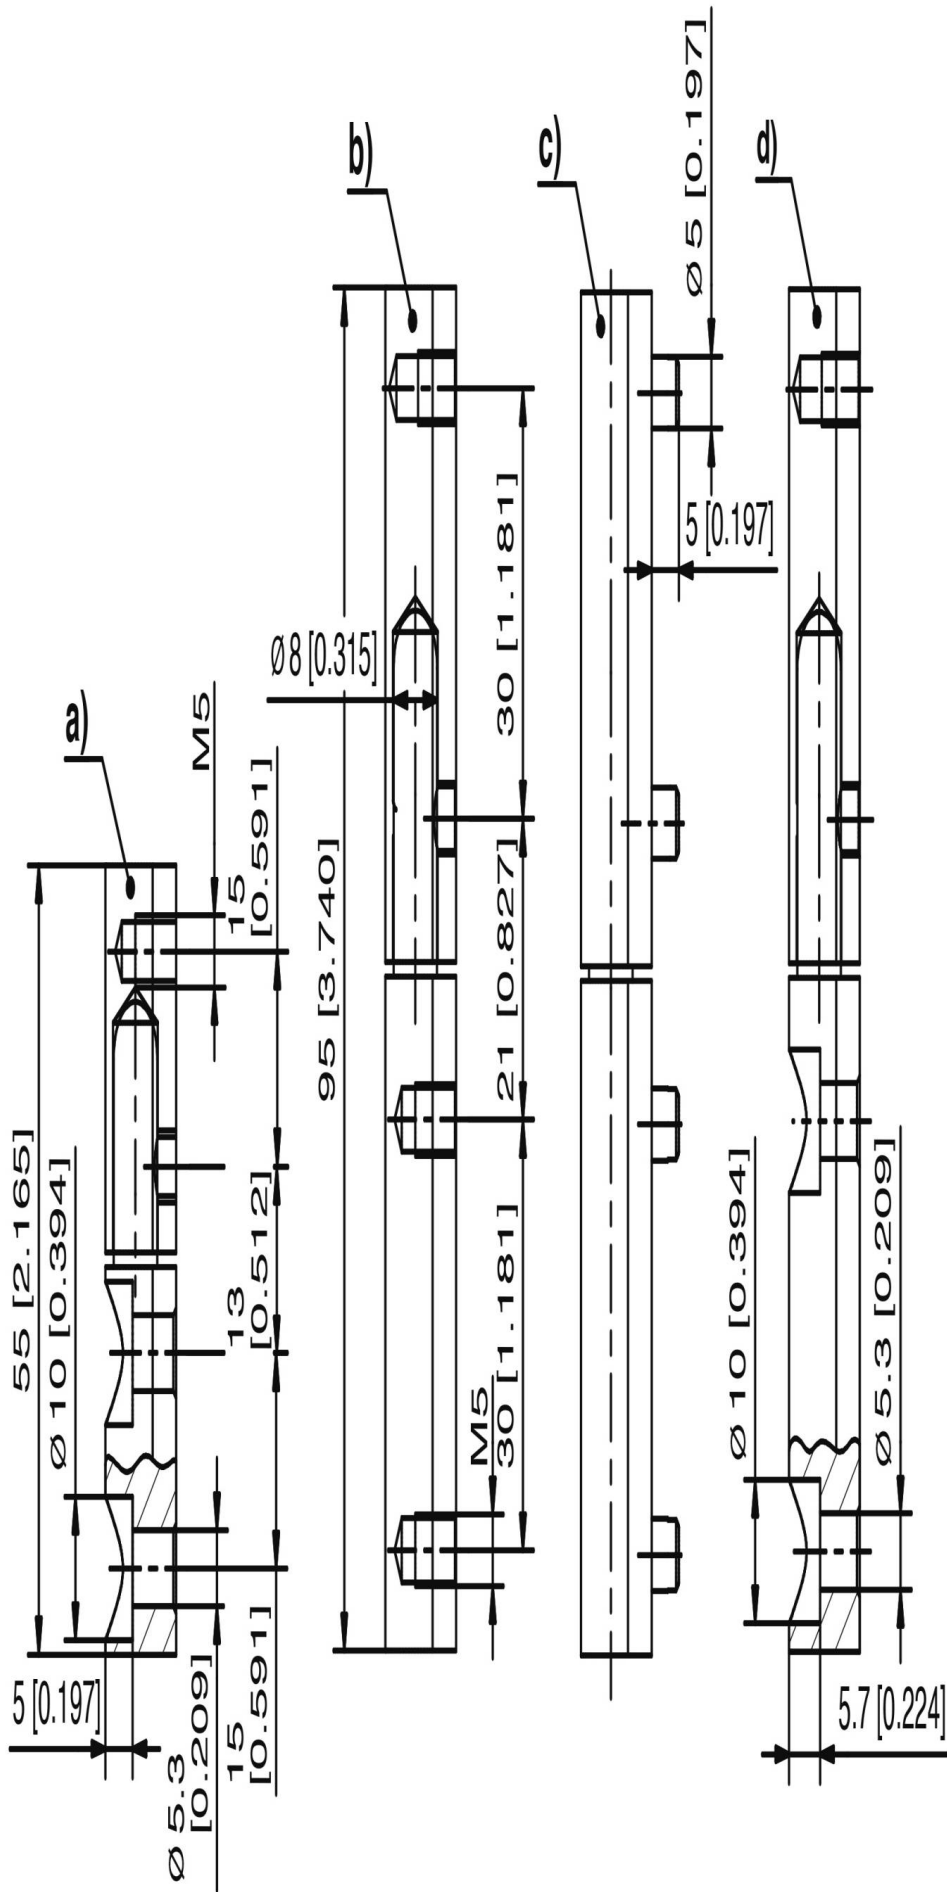

PAUMELLE L 95 A SOUDER

85-7-1073

Poids (g)	90 g
------------------	------

Examples of application