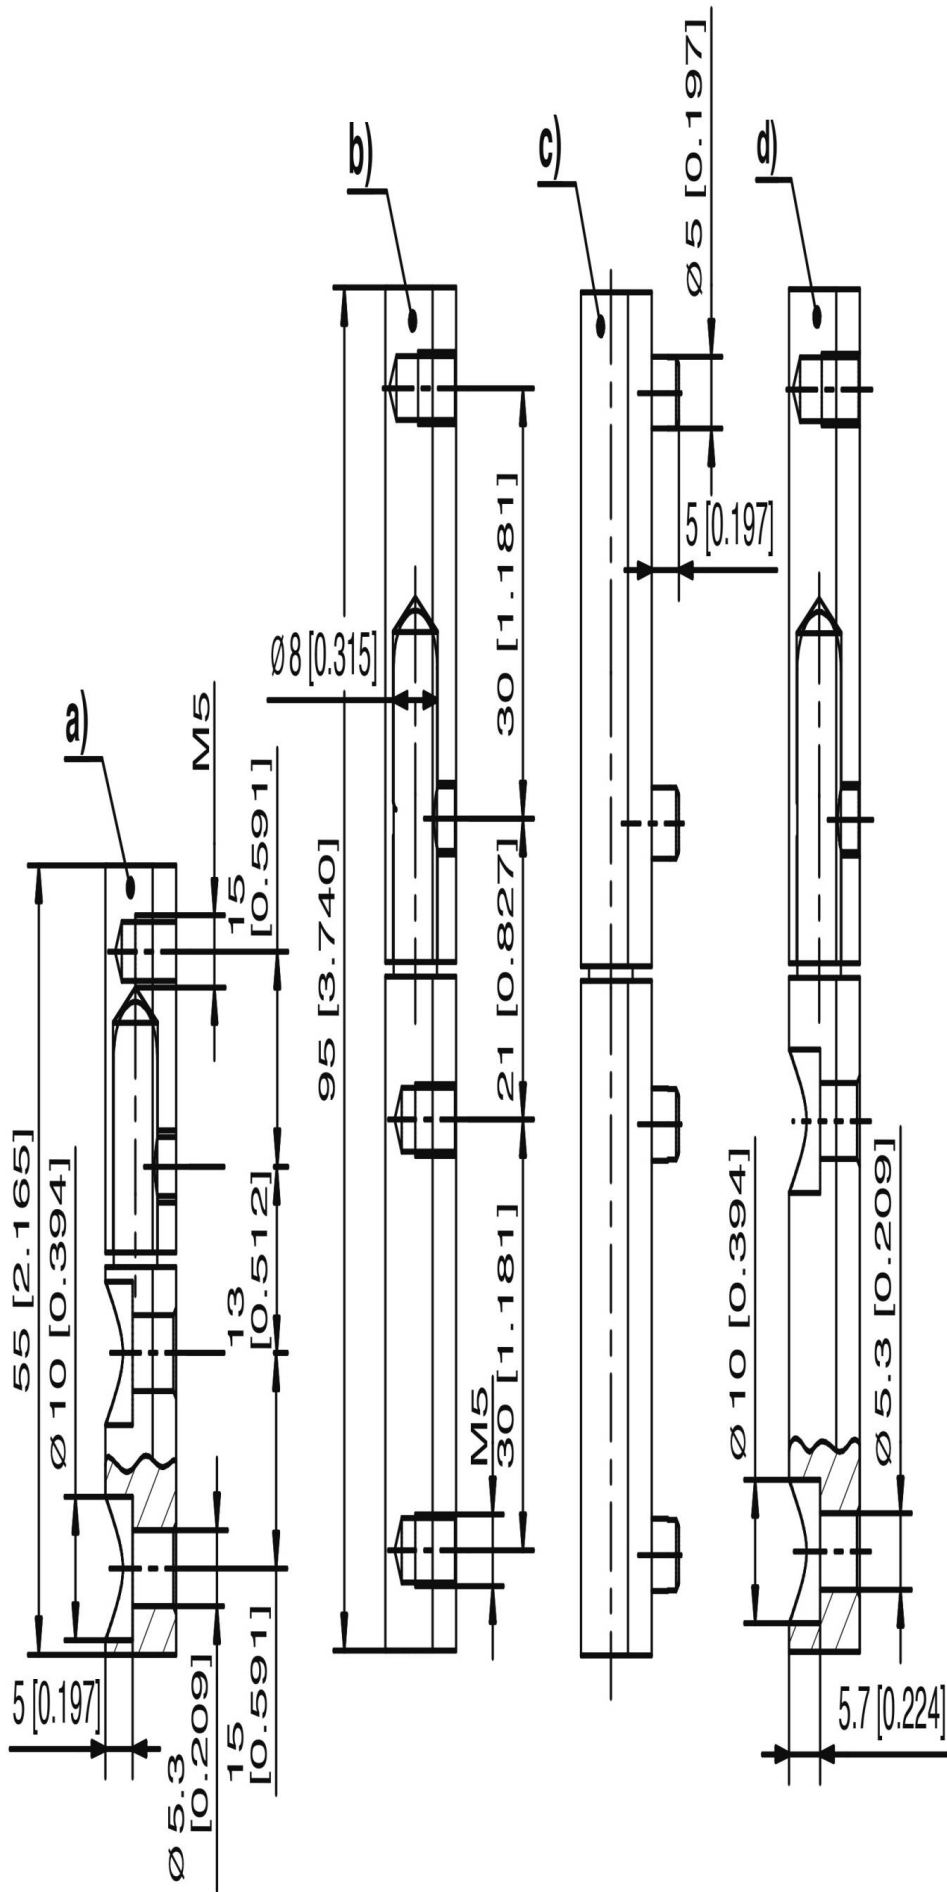

PAUMELLE L 55

85-7-1071

Poids (g)	42 g
------------------	------

Examples of application