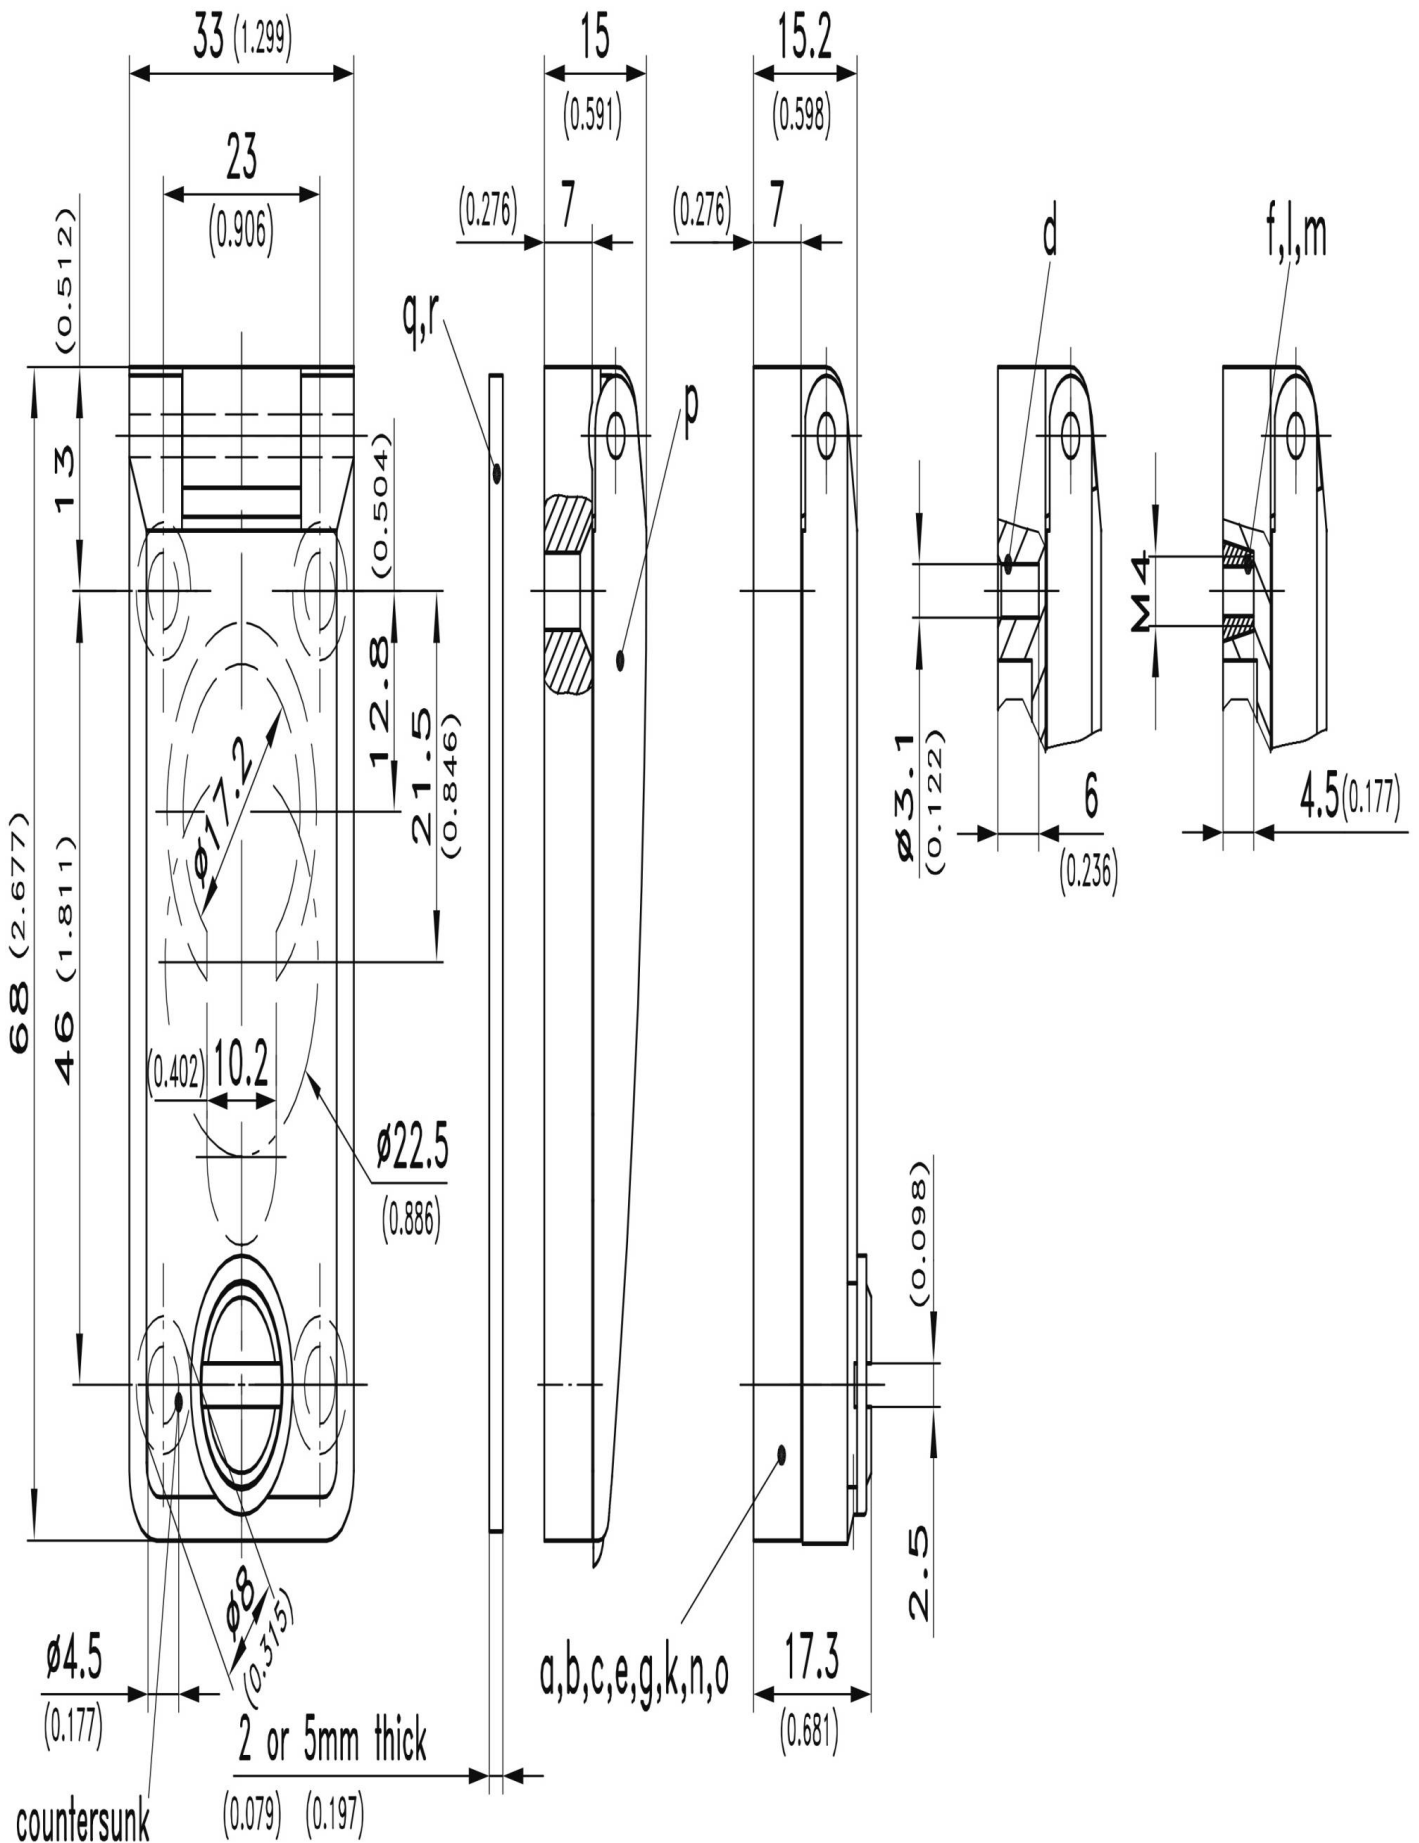

CACHE ENTREE SERRURE RAL7032

87-7-9217

Poids (g)	19 g
------------------	------

countersunk
 head screw
 AM 4 DIN 74