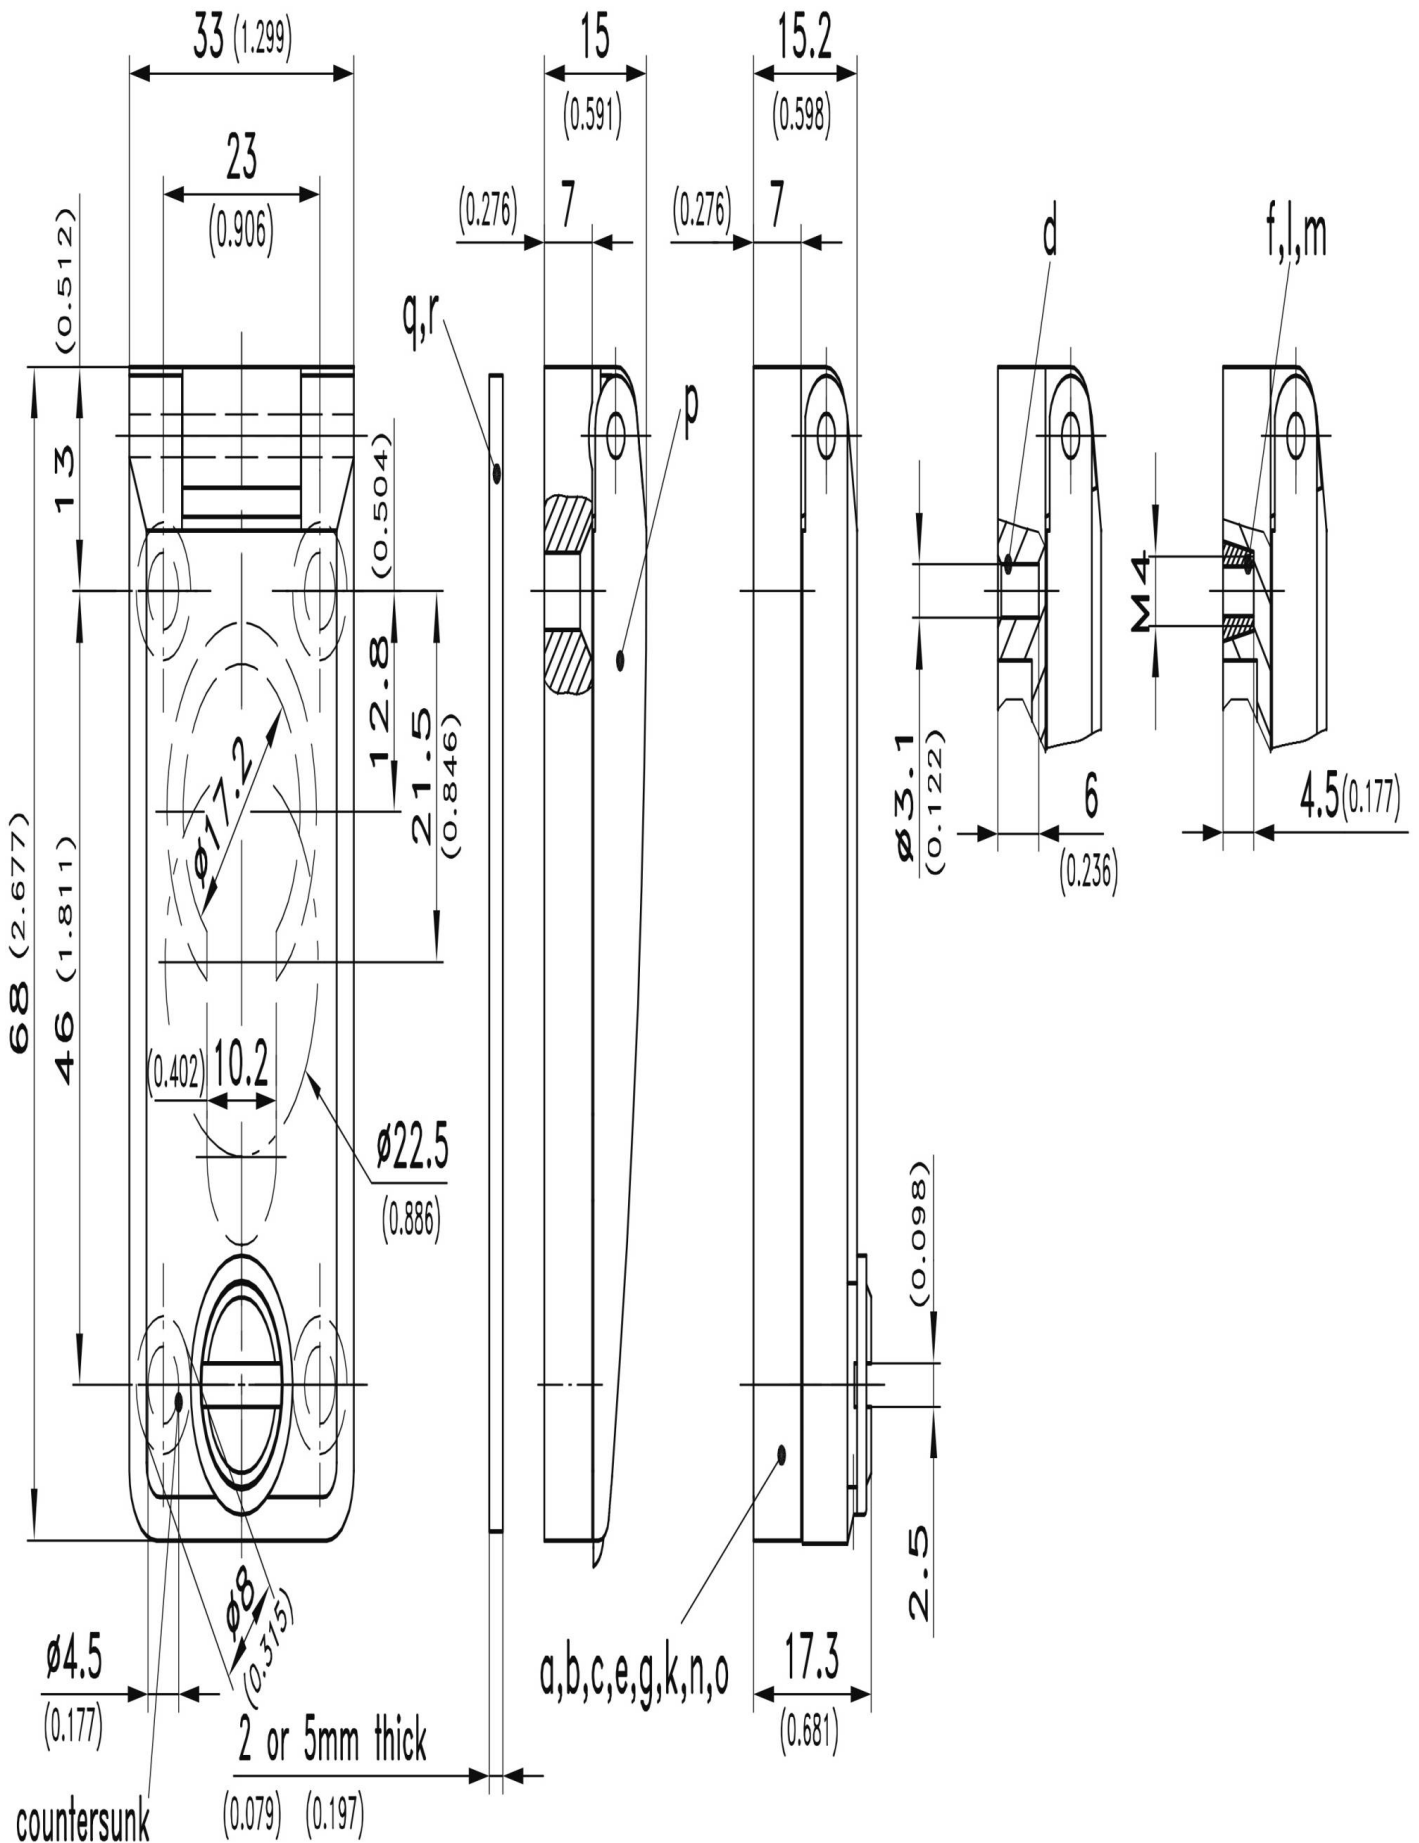

CACHE ENTREE SERRURE RAL7032

87-7-9213

| | |
|------------------|------|
| Poids (g) | 18 g |
|------------------|------|

countersunk
head screw
AM 4 DIN 74