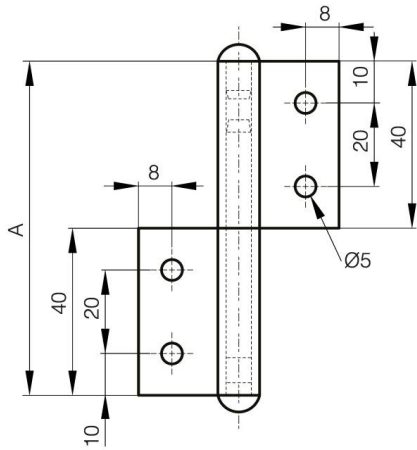

FICHES PERCÉES SANS RONDELLE NOEUD À PLAT

12-1-4285

A	80 mm
Note	type 2
Matière	inox 304

Poids (g)	76 g
B	48 mm
C	2 mm
D (diamètre broche ou fil)	6
Finition	brut

12-1-4258

12-1-4285