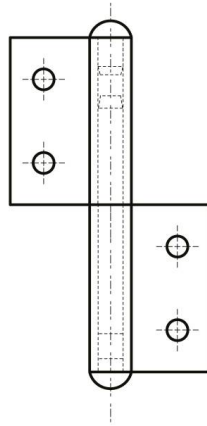

FICHES PERCÉES SANS RONDELLE NOEUD À PLAT

12-1-4285

A	80 mm
Note	type 2
Matière	inox 304

Poids (g)	76 g
B	48 mm
C	2 mm
D (diamètre broche ou fil)	6
Finition	brut

12-1-4258

12-1-4285