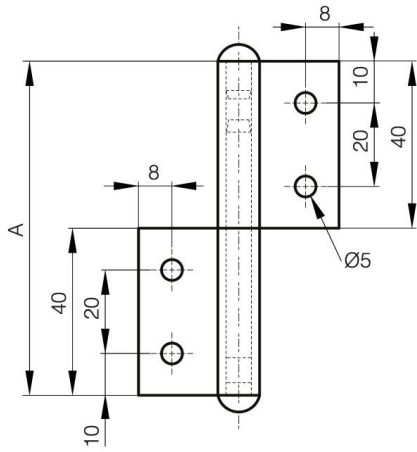

FICHES PERCÉES SANS RONDELLE NOEUD À PLAT

12-1-4258

A	80 mm
Note	type 1
Matière	inox 304

Poids (g)	76 g
B	48 mm
C	2 mm
D (diamètre broche ou fil)	6
Finition	brut

12-1-4258

12-1-4285