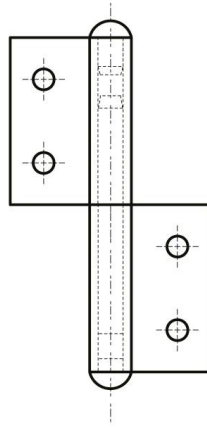

FICHES PERCÉES SANS RONDELLE NOEUD À PLAT

12-1-4258

A	80 mm
Note	type 1
Matière	inox 304

Poids (g)	76 g
B	48 mm
C	2 mm
D (diamètre broche ou fil)	6
Finition	brut

12-1-4258

12-1-4285