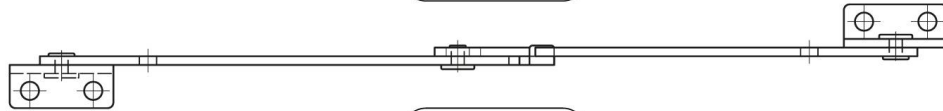

COMPAS AVEC CRAN DE SÉCURITÉ

24-1-3588

A	137.5 mm
Matière	acier
Poids (g)	148 g
B	152 mm

Finition

zingué

24-1-9001 & 24-1-3588

24-1-9000 & 24-1-3578