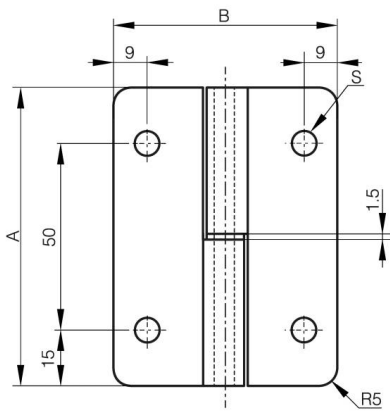

PAUMELLES 80 X 60 MM INOX

14-1-3873

Broche et rondelle en inox.

| | |
|----------------|----------|
| A | 80 mm |
| Note | type 2 |
| Matière | inox 304 |

| | |
|-----------------------------------|--------|
| Poids (g) | 115 g |
| B | 60 mm |
| C | 2 mm |
| S (diamètre trou) | 6.3 mm |
| D (diamètre broche ou fil) | 6 |
| Finition | brut |

14-1-3872

14-1-3873