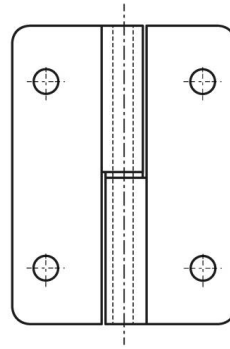

PAUMELLES 80 X 60 MM INOX

14-1-3873

Broche et rondelle en inox.

| | |
|----------------|----------|
| A | 80 mm |
| Note | type 2 |
| Matière | inox 304 |

| | |
|-----------------------------------|--------|
| Poids (g) | 115 g |
| B | 60 mm |
| C | 2 mm |
| S (diamètre trou) | 6.3 mm |
| D (diamètre broche ou fil) | 6 |
| Finition | brut |

14-1-3872

14-1-3873