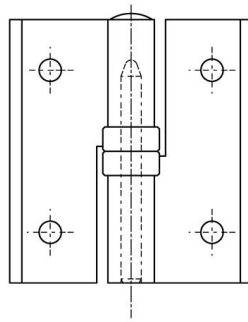

Note	type 1
Matière	aluminium
Poids (g)	49 g
B	60 mm
C	3.5 mm
S (diamètre trou)	5.5 mm
D (diamètre broche ou fil)	5
G (pas des trous)	40 mm
Finition	anodisé

14-7-3878