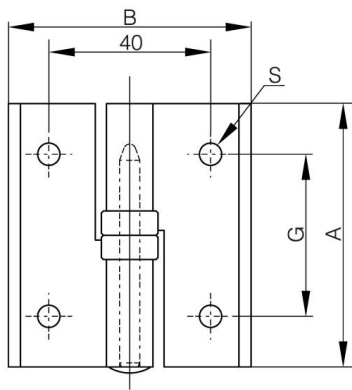

## **PAUMELLES ALUMINIUM POUR SALLES BLANCHES 65 X 60 MM**

**14-7-3877**

Pas de contact métal sur métal.

Fourreau en polyacétal pour minimiser les particules.

Porte (Longueur 800 x largeur 600 maxi) : poids 8 kg / paire maximum.

Broche en inox 303.

<b>A</b>	65 mm
----------	-------

<b>Note</b>	type 1
<b>Matière</b>	aluminium
<b>Poids (g)</b>	49 g
<b>B</b>	60 mm
<b>C</b>	3.5 mm
<b>S (diamètre trou)</b>	5.5 mm
<b>D (diamètre broche ou fil)</b>	5
<b>G (pas des trous)</b>	40 mm
<b>Finition</b>	anodisé