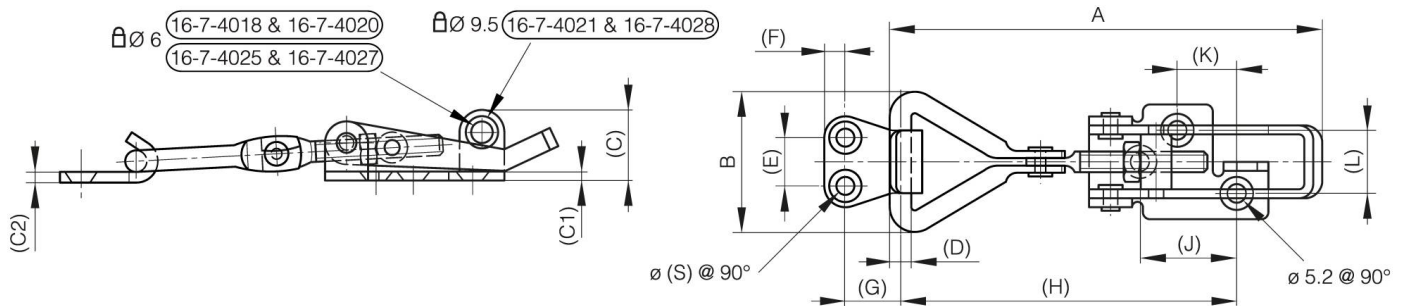

GRENOUILLÈRES CADENASSABLES RÉGLABLES AVEC GÂCHE 82 MM À 118 MM

16-7-4028

A	118 mm
Note	$118 < A < 129$

Matière	inox 304
Poids (g)	124 g
B	39 mm
C	22 mm
S (diamètre trou)	5.2 mm
E (Charnon ou épaisseur)	20 mm
D (diamètre broche ou fil)	6
F (entraxe)	6.5 mm
G (pas des trous)	18 mm
H (hauteur ou départ trous)	85-96 mm
Finition	brut
J	33 mm
L	20 mm
C1	3 mm
C2	2.5 mm

K	15 mm
----------	-------