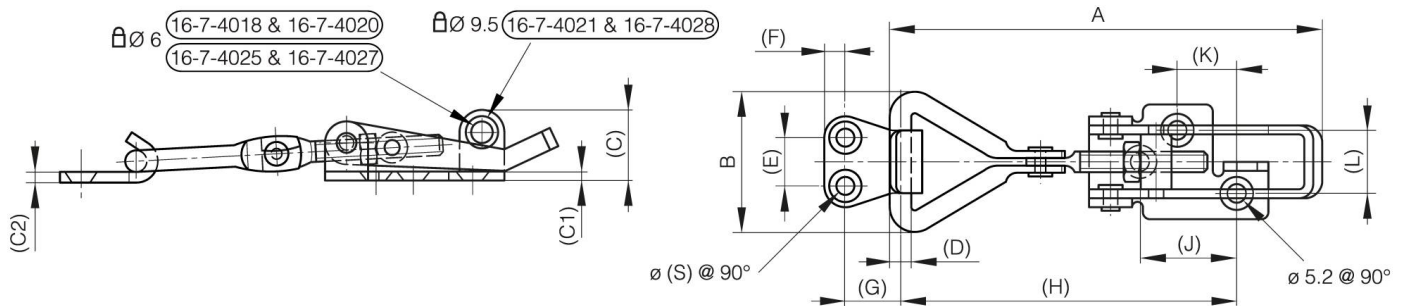

## **GRENOUILLÈRES CADENASSABLES RÉGLABLES AVEC GÂCHE 82 MM À 118 MM**

**16-7-4025**

<b>A</b>	82 mm
<b>Note</b>	$82 < A < 92$

<b>Matière</b>	inox 304
<b>Poids (g)</b>	48 g
<b>B</b>	27 mm
<b>C</b>	19 mm
<b>S (diamètre trou)</b>	4 mm
<b>E (Charnon ou épaisseur)</b>	14 mm
<b>D (diamètre broche ou fil)</b>	4
<b>F (entraxe)</b>	4.5 mm
<b>G (pas des trous)</b>	10 mm
<b>H (hauteur ou départ trous)</b>	62-72 mm
<b>Finition</b>	brut
<b>J</b>	22 mm
<b>L</b>	14 mm
<b>C1</b>	2 mm
<b>C2</b>	2 mm

<b>K</b>	11 mm
----------	-------