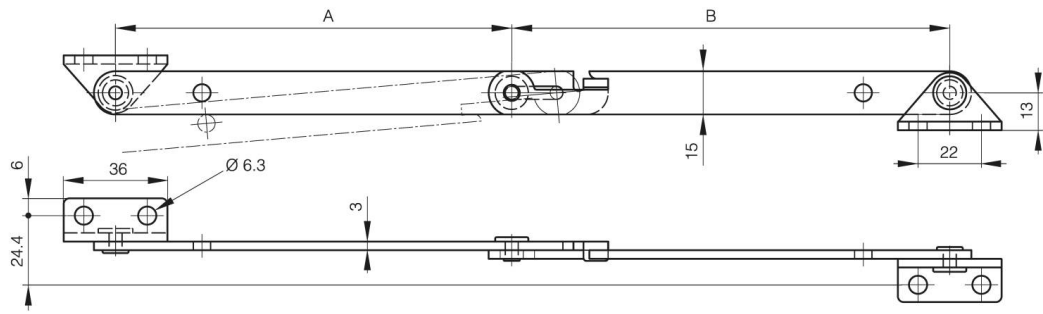

## COMPAS AVEC CRAN DE SÉCURITÉ

24-1-9000

<b>A</b>	139 mm
<b>Matière</b>	inox 304
<b>Poids (g)</b>	148 g
<b>B</b>	152 mm

**Finition**

**brut**

24-1-9001 & 24-1-3588

24-1-9000 & 24-1-3578