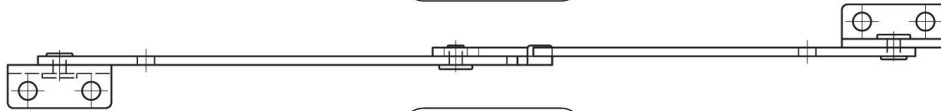

## COMPAS AVEC CRAN DE SÉCURITÉ

24-1-9000

<b>A</b>	139 mm
<b>Matière</b>	inox 304
<b>Poids (g)</b>	148 g
<b>B</b>	152 mm

**Finition**

**brut**

24-1-9001 & 24-1-3588

24-1-9000 & 24-1-3578