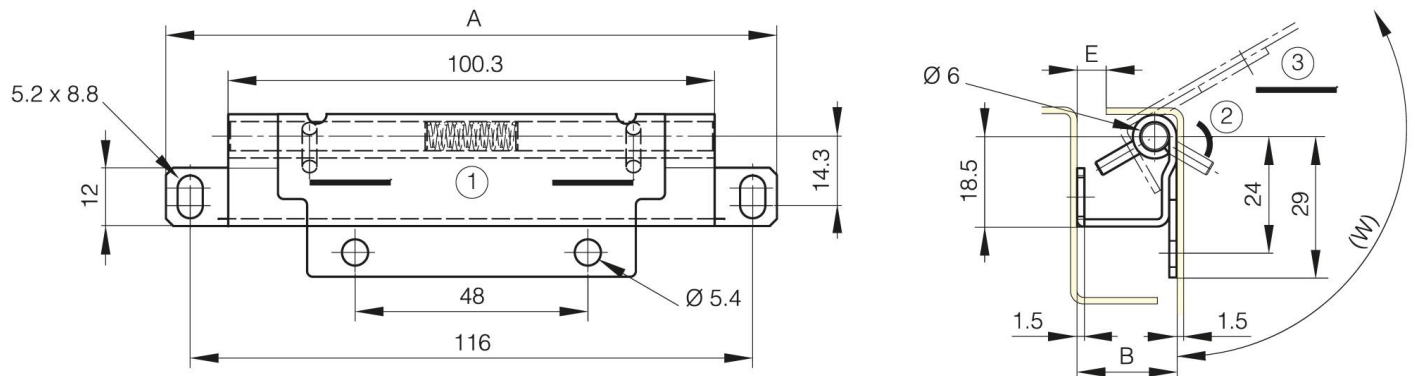

## **CHARNIÈRES INVISIBLES BROCHE RÉTRACTABLE**

**62-1-9001**

Charnière invisible à démontage rapide et axe imperdable.

<b>A</b>	126 mm
<b>Matière</b>	inox 304

<b>Poids (g)</b>	102 g
<b>B</b>	20.5 mm
<b>E (Charnon ou épaisseur)</b>	4 mm
<b>Finition</b>	brut

<b>W (angle rotation)</b>	117° Degré
---------------------------	------------