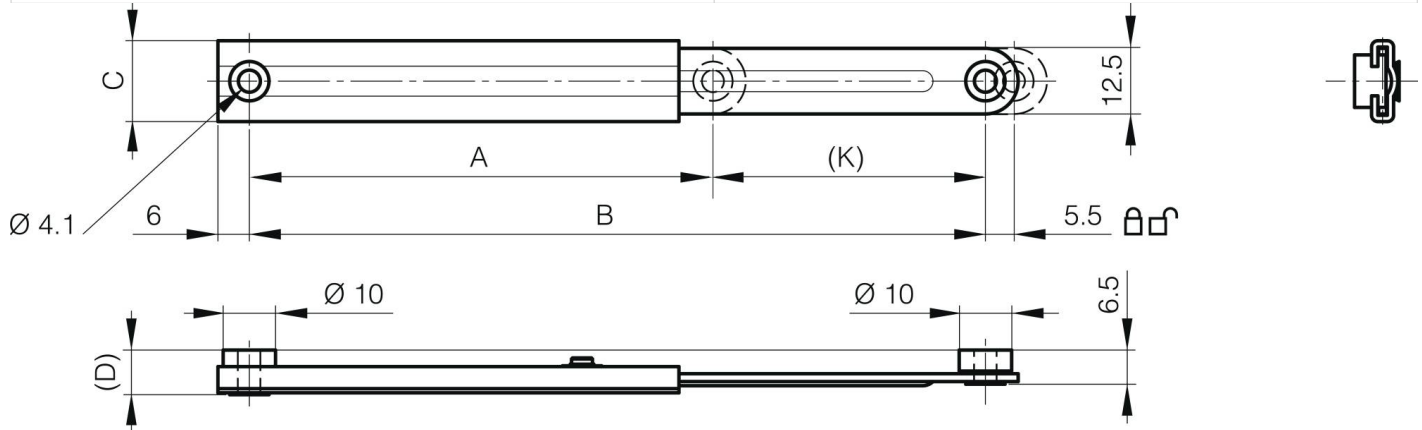

COULISSEAUX TÉLESCOPIQUES À DÉVERROUILLAGE AUTOMATIQUE PETITES DIMENSIONS

24-7-3577

Charge maxi : 6 kg.

Produit majoritairement en inox, pour avoir le descriptif complet des matières nous contacter.

A	67 mm
----------	-------

Matière	inox 304
Poids (g)	10 g
B	100 mm
C	15.4 mm
D (diamètre broche ou fil)	8.8
Finition	brut

K	32 mm
----------	-------