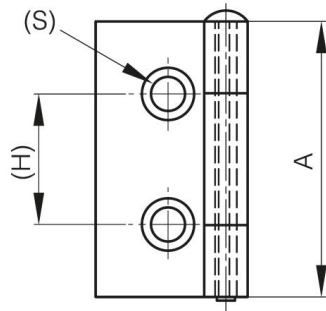

PETITES CHARNIÈRES DÉBROCHABLES AVEC 1 AILE CAMBRÉE 38 MM

60-1-3332

Broche amovible.

A	38 mm
Matière	acier

Poids (g)	31 g
B	19 mm
C	1.5 mm
S (diamètre trou)	4.7 mm
E (Charnon ou épaisseur)	19 mm
D (diamètre broche ou fil)	3
F (entraxe)	10 mm
G (pas des trous)	24.5 mm
H (hauteur ou départ trous)	18 mm
Finition	chromé
Matière broche	acier nickelé
J	7.5 mm

K	4 mm
----------	------