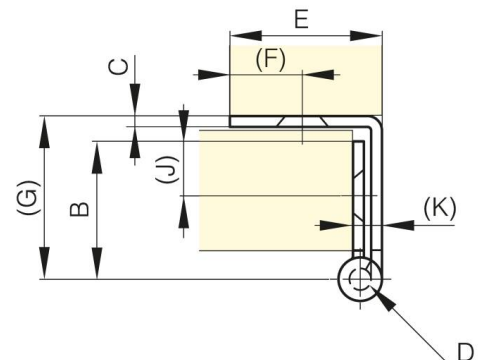

PETITES CHARNIÈRES DÉBROCHABLES AVEC 1 AILE CAMBRÉE 38 MM

60-1-3332

Broche amovible.

A	38 mm
Matière	acier

Poids (g)	31 g
B	19 mm
C	1.5 mm
S (diamètre trou)	4.7 mm
E (Charnon ou épaisseur)	19 mm
D (diamètre broche ou fil)	3
F (entraxe)	10 mm
G (pas des trous)	24.5 mm
H (hauteur ou départ trous)	18 mm
Finition	chromé
Matière broche	acier nickelé
J	7.5 mm

K	4 mm
----------	------