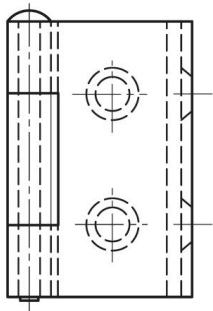

PETITES CHARNIÈRES DÉBROCHABLES AVEC 1 AILE CAMBRÉE 38 MM

60-1-3332

Broche amovible.

A	38 mm
Matière	acier

Poids (g)	31 g
B	19 mm
C	1.5 mm
S (diamètre trou)	4.7 mm
E (Charnon ou épaisseur)	19 mm
D (diamètre broche ou fil)	3
F (entraxe)	10 mm
G (pas des trous)	24.5 mm
H (hauteur ou départ trous)	18 mm
Finition	chromé
Matière broche	acier nickelé
J	7.5 mm

K	4 mm
----------	------