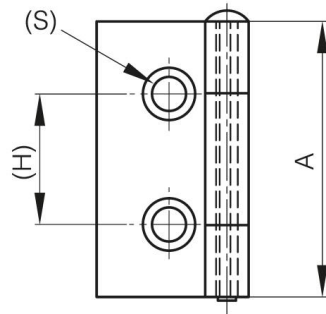

PETITES CHARNIÈRES DÉBROCHABLES AVEC 1 AILE CAMBRÉE 38 MM

60-1-3331

Broche amovible.

A	38 mm
Matière	acier

Poids (g)	31 g
B	19 mm
C	1.5 mm
S (diamètre trou)	4 mm
E (Charnon ou épaisseur)	17 mm
D (diamètre broche ou fil)	3
F (entraxe)	8 mm
G (pas des trous)	23 mm
H (hauteur ou départ trous)	26 mm
Finition	chromé
Matière broche	acier nickelé
J	7 mm

K	3.5 mm
----------	--------