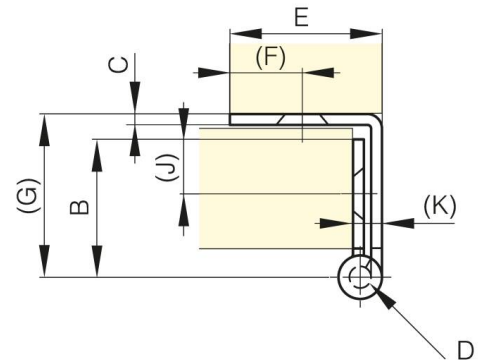

PETITES CHARNIÈRES DÉBROCHABLES AVEC 1 AILE CAMBRÉE 38 MM

60-1-3331

Broche amovible.

A	38 mm
Matière	acier

Poids (g)	31 g
B	19 mm
C	1.5 mm
S (diamètre trou)	4 mm
E (Charnon ou épaisseur)	17 mm
D (diamètre broche ou fil)	3
F (entraxe)	8 mm
G (pas des trous)	23 mm
H (hauteur ou départ trous)	26 mm
Finition	chromé
Matière broche	acier nickelé
J	7 mm

K	3.5 mm
----------	--------