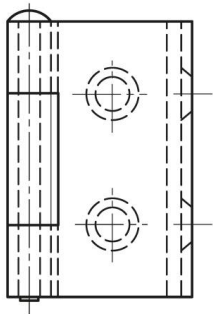

PETITES CHARNIÈRES DÉBROCHABLES AVEC 1 AILE CAMBRÉE 38 MM

60-1-3331

Broche amovible.

A	38 mm
Matière	acier

Poids (g)	31 g
B	19 mm
C	1.5 mm
S (diamètre trou)	4 mm
E (Charnon ou épaisseur)	17 mm
D (diamètre broche ou fil)	3
F (entraxe)	8 mm
G (pas des trous)	23 mm
H (hauteur ou départ trous)	26 mm
Finition	chromé
Matière broche	acier nickelé
J	7 mm

K	3.5 mm
----------	--------