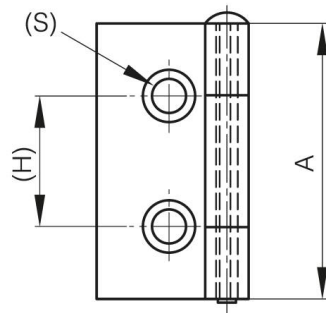

PETITES CHARNIÈRES DÉBROCHABLES AVEC 1 AILE CAMBRÉE 38 MM

60-1-3342

Broche amovible.

A	38 mm
Matière	acier

Poids (g)	31 g
B	19 mm
C	1.5 mm
S (diamètre trou)	4.7 mm
E (Charnon ou épaisseur)	21 mm
D (diamètre broche ou fil)	3
F (entraxe)	10 mm
G (pas des trous)	22.5 mm
H (hauteur ou départ trous)	18 mm
Finition	cataphorèse noire
Matière broche	acier brut
J	7.5 mm

K	4 mm
----------	------