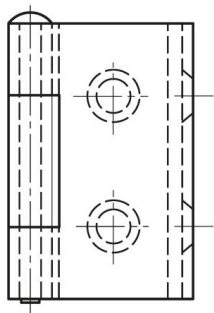

PETITES CHARNIÈRES DÉBROCHABLES AVEC 1 AILE CAMBRÉE 38 MM

60-1-3342

Broche amovible.

A	38 mm
Matière	acier

Poids (g)	31 g
B	19 mm
C	1.5 mm
S (diamètre trou)	4.7 mm
E (Charnon ou épaisseur)	21 mm
D (diamètre broche ou fil)	3
F (entraxe)	10 mm
G (pas des trous)	22.5 mm
H (hauteur ou départ trous)	18 mm
Finition	cataphorèse noire
Matière broche	acier brut
J	7.5 mm

K	4 mm
----------	------