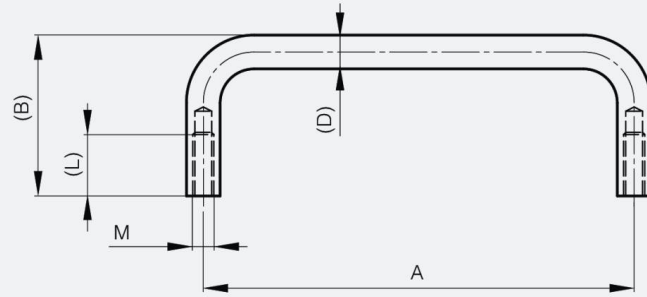

## **POIGNÉES DE TIRAGE À FIXATION ARRIÈRE 102 À 204 MM**

**19-1-3571**

<b>A</b>	204 mm
<b>Matière</b>	acier
<b>Poids (g)</b>	105 g

<b>B</b>	38 mm
<b>D (diamètre broche ou fil)</b>	8
<b>Finition</b>	chromé
<b>L</b>	14 mm

<b>M</b>	5 mm
----------	------