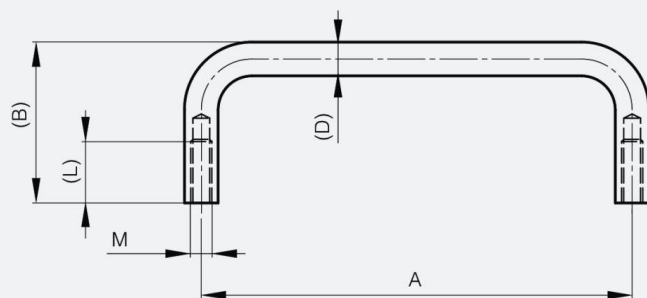

POIGNÉES DE TIRAGE À FIXATION ARRIÈRE 102 À 204 MM

19-1-3569

A (longueur)	102 mm
Matière	acier
Poids (g)	70 g

B (largeur)	38 mm
D (diamètre broche ou fil)	8
Finition	chromé

M	5 mm
----------	------