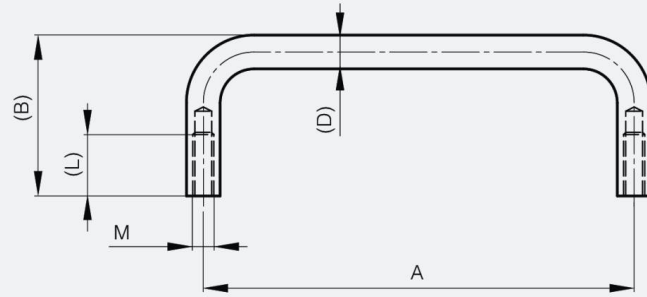

POIGNÉES DE TIRAGE À FIXATION ARRIÈRE 102 À 204 MM

19-1-3569

A	102 mm
Matière	acier
Poids (g)	70 g

B	38 mm
D (diamètre broche ou fil)	8
Finition	chromé
L	14 mm

M	5 mm
----------	------