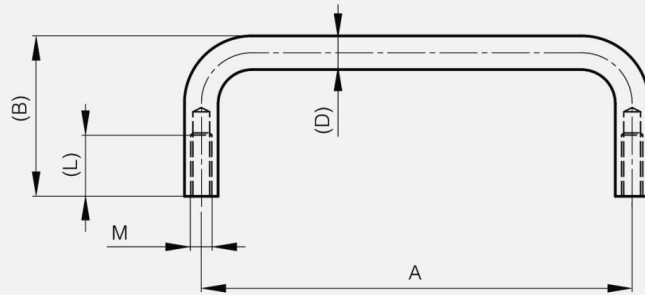

POIGNÉES DE TIRAGE À FIXATION ARRIÈRE 95 À 150 MM

19-7-3699

Vis M4 fournies.

A	150 mm
Matière	inox 304

Poids (g)	103 g
B	28 mm
D (diamètre broche ou fil)	9
Finition	poli miroir
L	8 mm

M	4 mm
----------	------