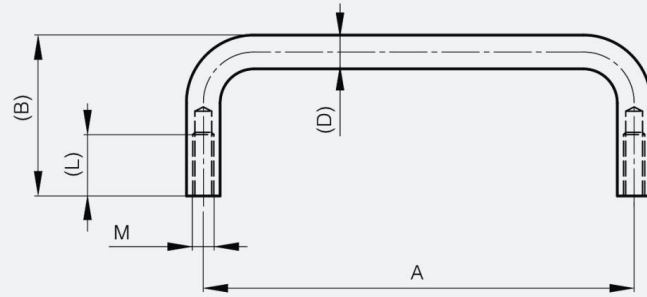

## **POIGNÉES DE TIRAGE À FIXATION ARRIÈRE 92 ET 108 MM**

**19-1-3672**

<b>A</b>	108 mm
<b>Matière</b>	aluminium
<b>Poids (g)</b>	30 g

<b>B</b>	39 mm
<b>D (diamètre broche ou fil)</b>	10
<b>Finition</b>	poli
<b>L</b>	10 mm

<b>M</b>	4 mm
----------	------