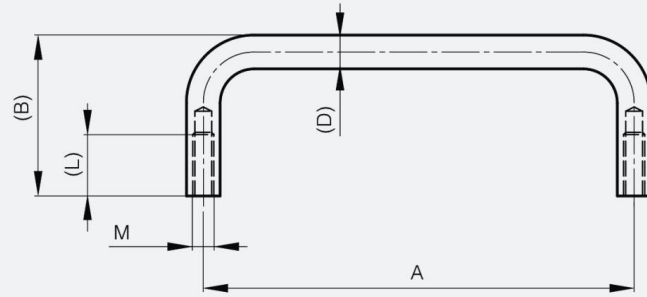

## **POIGNÉES DE TIRAGE À FIXATION ARRIÈRE 92 ET 108 MM**

**19-1-3425**

<b>A</b>	92 mm
<b>Matière</b>	aluminium
<b>Poids (g)</b>	26 g

<b>B</b>	32 mm
<b>D (diamètre broche ou fil)</b>	10
<b>Finition</b>	poli
<b>L</b>	10 mm

<b>M</b>	5 mm
----------	------