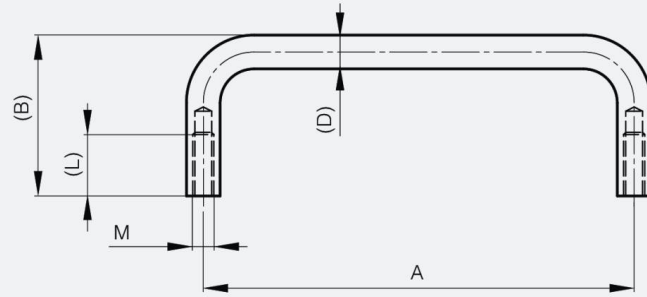

POIGNÉES DE TIRAGE À FIXATION ARRIÈRE 52 À 120 MM

19-7-3683

A	52 mm
Matière	aluminium
Poids (g)	14 g

B	34 mm
D (diamètre broche ou fil)	8
Finition	anodisé incolore
L	10 mm

M	4 mm
----------	------