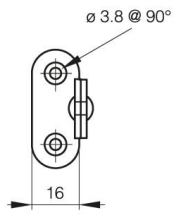

## COMPAS ACIER ZINGUÉ

24-7-3525

<b>A</b>	125 mm
<b>Matière</b>	acier
<b>Poids (g)</b>	116 g

**Finition**

zingué

24-7-3525 & 24-7-3527 & 24-7-3529 & 24-7-3531

24-7-3526 & 24-7-3528 & 24-7-3530 & 24-7-3532