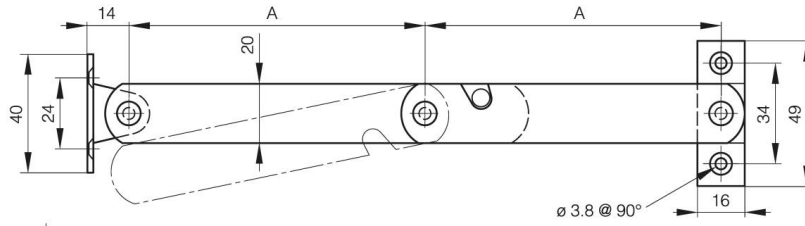

## COMPAS ACIER ZINGUÉ

24-7-3525

<b>A</b>	125 mm
<b>Matière</b>	acier
<b>Poids (g)</b>	116 g

**Finition**

zingué

24-7-3525 & 24-7-3527 & 24-7-3529 & 24-7-3531

24-7-3526 & 24-7-3528 & 24-7-3530 & 24-7-3532