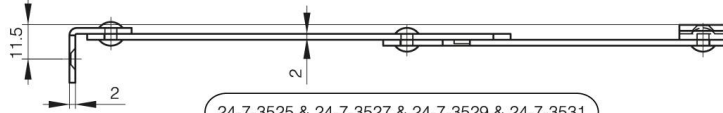

## COMPAS ACIER ZINGUÉ

24-7-3525

<b>A</b>	125 mm
<b>Matière</b>	acier
<b>Poids (g)</b>	116 g

**Finition**

zingué

24-7-3525 & 24-7-3527 & 24-7-3529 & 24-7-3531

24-7-3526 & 24-7-3528 & 24-7-3530 & 24-7-3532