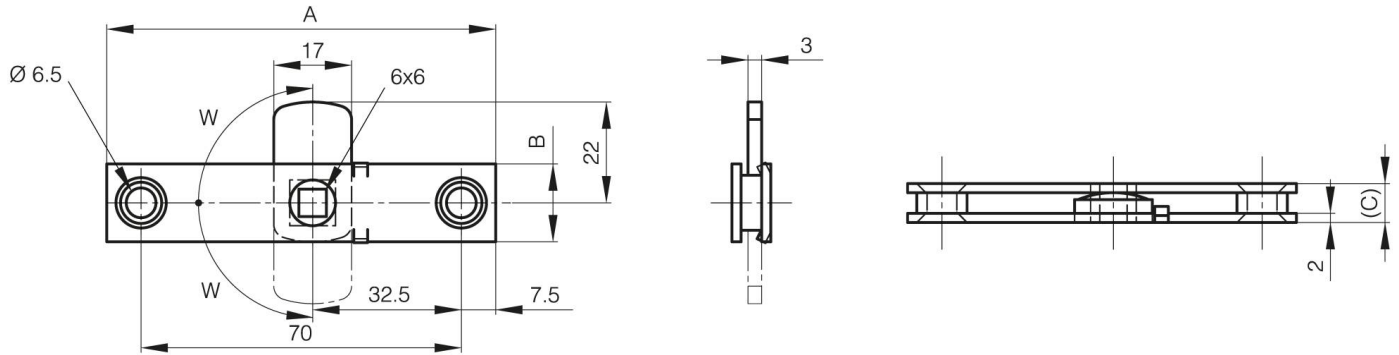

## **BATTEUSE AVEC CARRÉ 6X6 EN INOX**

**16-1-3972**

Cet article fonctionne à droite et à gauche.

<b>A</b>	85 mm
<b>Matière</b>	inox 304
<b>Poids (g)</b>	56 g

<b>B</b>	17 mm
<b>C</b>	8.5 mm
<b>Finition</b>	brut

<b>W (angle rotation)</b>	90° Degré
---------------------------	-----------