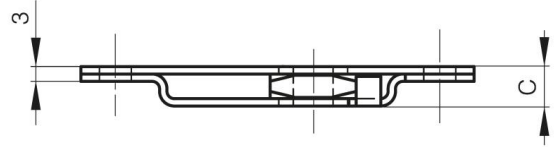

BATTEUSES AVEC CARRÉ 8X8

16-1-4086

Cet article fonctionne à droite à gauche.
Indexation de la came dans les 3 positions.

A	80 mm
Matière	inox 304
Poids (g)	63 g

B	19 mm
C	8 mm
Finition	brut

W (angle rotation)	90° Degré
---------------------------	-----------