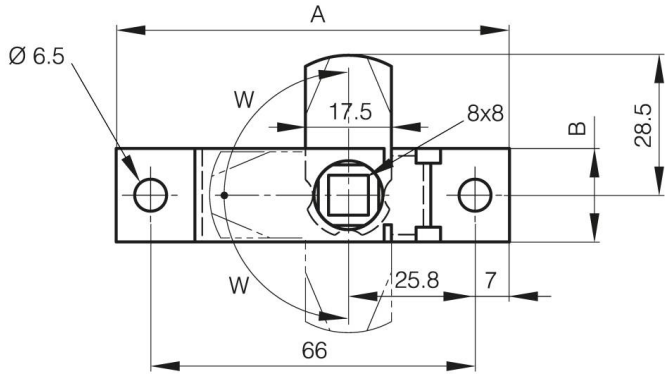

BATTEUSES AVEC CARRÉ 8X8

16-1-4086

Cet article fonctionne à droite à gauche.
Indexation de la came dans les 3 positions.

A	80 mm
Matière	inox 304
Poids (g)	63 g

B	19 mm
C	8 mm
Finition	brut

W (angle rotation)	90° Degré
---------------------------	-----------