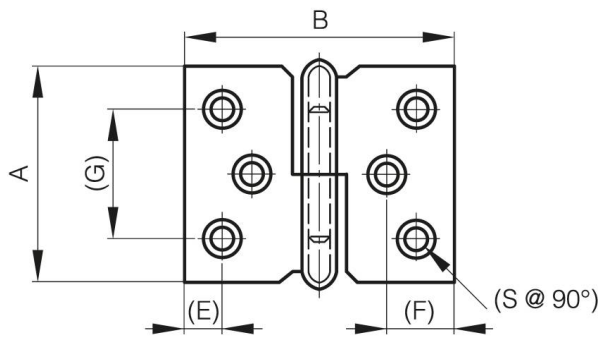

## **PAUMELLES LONGUEUR 40 MM**

**14-7-3393**

<b>A</b>	40 mm
<b>Note</b>	type 2
<b>Matière</b>	acier
<b>Poids (g)</b>	28 g

<b>B</b>	50 mm
<b>C</b>	1.5 mm
<b>S (diamètre trou)</b>	3 mm
<b>E (Charnon ou épaisseur)</b>	7.5 mm
<b>D (diamètre broche ou fil)</b>	4
<b>F (entraxe)</b>	13 mm
<b>G (pas des trous)</b>	24 mm
<b>Finition</b>	nickelé