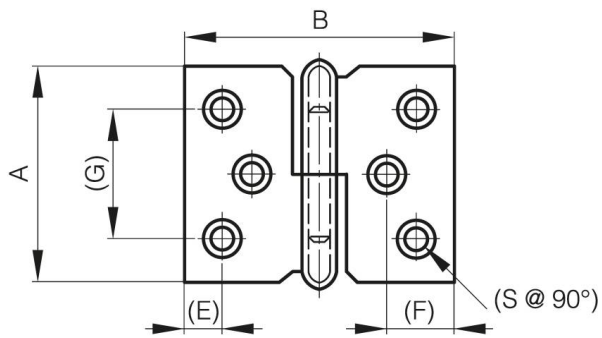

## **PAUMELLES LONGUEUR 40 MM**

**14-7-3392**

<b>A</b>	40 mm
<b>Note</b>	type 1
<b>Matière</b>	acier
<b>Poids (g)</b>	28 g

<b>B</b>	50 mm
<b>C</b>	1.5 mm
<b>S (diamètre trou)</b>	3 mm
<b>E (Charnon ou épaisseur)</b>	7.5 mm
<b>D (diamètre broche ou fil)</b>	4
<b>F (entraxe)</b>	13 mm
<b>G (pas des trous)</b>	24 mm
<b>Finition</b>	nickelé