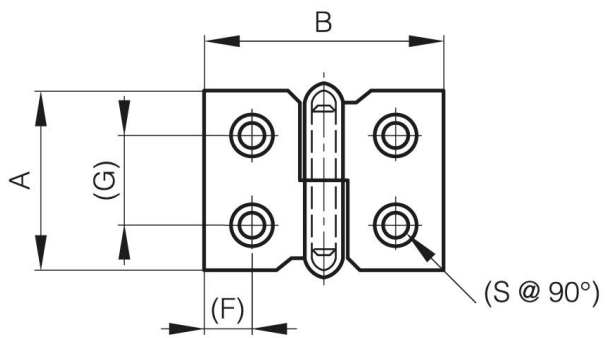

PAUMELLES LONGUEUR 30 MM

14-7-3391

A	30 mm
Note	type 2
Matière	acier
Poids (g)	16 g

B	40 mm
C	1.2 mm
S (diamètre trou)	3 mm
D (diamètre broche ou fil)	4
F (entraxe)	7.7 mm
G (pas des trous)	15 mm
Finition	nickelé