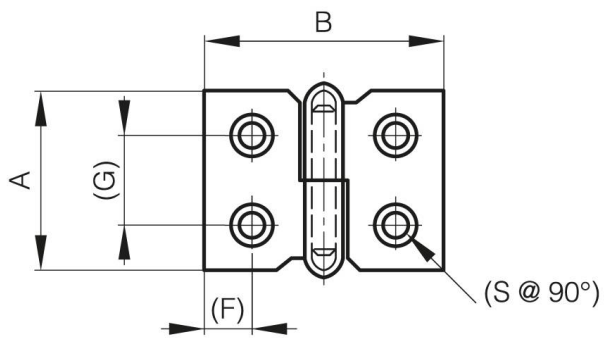

PAUMELLES LONGUEUR 30 MM

14-7-3390

A	30 mm
Note	type 1
Matière	acier
Poids (g)	16 g

B	40 mm
C	1.2 mm
S (diamètre trou)	3 mm
D (diamètre broche ou fil)	4
F (entraxe)	7.7 mm
G (pas des trous)	15 mm
Finition	nickelé