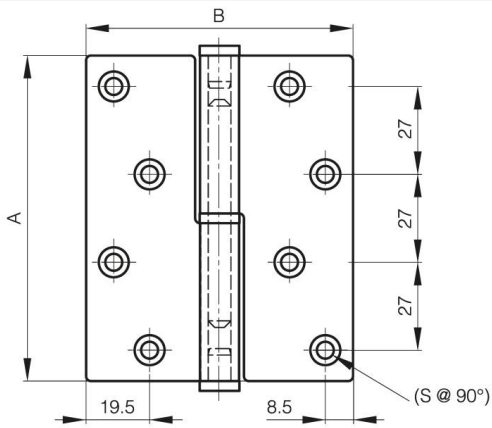

PAUMELLES 100 X 82 MM INOX 8 TROUS

14-7-3679

Seule la face visible est brossée.

Produit majoritairement en inox, pour avoir le descriptif complet des matières nous contacter.

A	100 mm
Note	type 2
Matière	inox 304

Poids (g)	220 g
B	82 mm
C	2.5 mm
S (diamètre trou)	6 mm
D (diamètre broche ou fil)	7
Finition	brossé

14-7-3675

14-7-3679