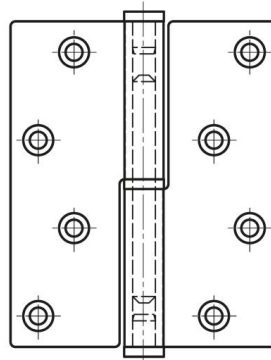

PAUMELLES 100 X 82 MM INOX 8 TROUS

14-7-3679

Seule la face visible est brossée.

Produit majoritairement en inox, pour avoir le descriptif complet des matières nous contacter.

A	100 mm
Note	type 2
Matière	inox 304

Poids (g)	220 g
B	82 mm
C	2.5 mm
S (diamètre trou)	6 mm
D (diamètre broche ou fil)	7
Finition	brossé

14-7-3675

14-7-3679