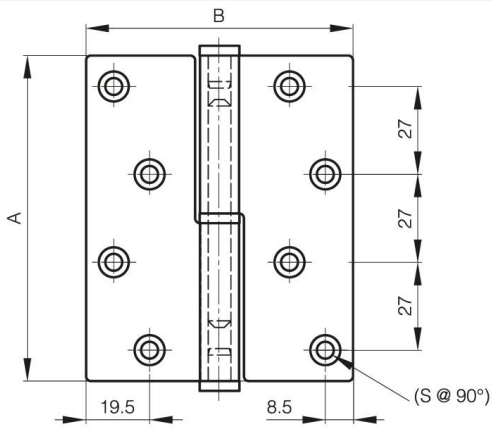

PAUMELLES 100 X 82 MM INOX 8 TROUS

14-7-3675

Seule la face visible est brossée.

Produit majoritairement en inox, pour avoir le descriptif complet des matières nous contacter.

A	100 mm
Note	type 1
Matière	inox 304

Poids (g)	220 g
B	82 mm
C	2.5 mm
S (diamètre trou)	6 mm
D (diamètre broche ou fil)	7
Finition	brossé

14-7-3675

14-7-3679