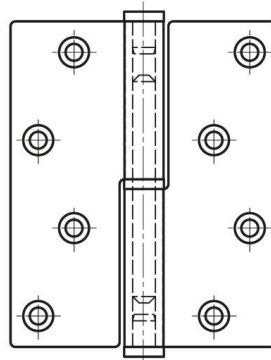

PAUMELLES 100 X 82 MM INOX 8 TROUS

14-7-3675

Seule la face visible est brossée.

Produit majoritairement en inox, pour avoir le descriptif complet des matières nous contacter.

A	100 mm
Note	type 1
Matière	inox 304

Poids (g)	220 g
B	82 mm
C	2.5 mm
S (diamètre trou)	6 mm
D (diamètre broche ou fil)	7
Finition	brossé

14-7-3675

14-7-3679