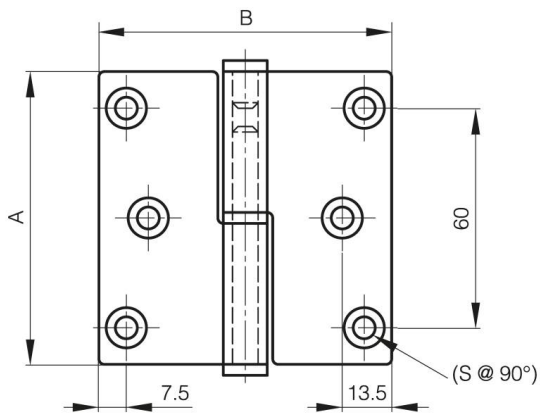

## **PAUMELLES 80 X 80 MM INOX 6 TROUS**

**14-7-3728**

Seule la face visible est brossée.

Produit majoritairement en inox, pour avoir le descriptif complet des matières nous contacter.

<b>A</b>	80 mm
<b>Note</b>	type 2
<b>Matière</b>	inox 304

<b>Poids (g)</b>	175 g
<b>B</b>	80 mm
<b>C</b>	2.5 mm
<b>S (diamètre trou)</b>	5.8 mm
<b>D (diamètre broche ou fil)</b>	7
<b>Finition</b>	brossé

14-7-3727

14-7-3728