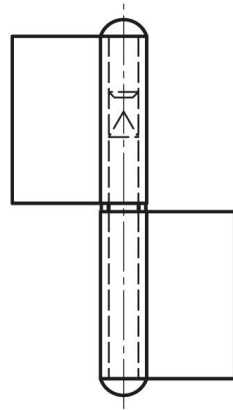

## **FICHES AVEC RONDELLE NOEUD À PLAT**

**12-1-3314**

Fiches avec rondelle laiton, livrée à part.

<b>A</b>	81.5 mm
<b>Note</b>	type 1
<b>Matière</b>	acier

<b>Poids (g)</b>	77 g
<b>B</b>	48 mm
<b>C</b>	2 mm
<b>E (Charnon ou épaisseur)</b>	40 mm
<b>D (diamètre broche ou fil)</b>	5.8
<b>Finition</b>	brut

12-1-3312 & 12-1-3314

12-1-3311 & 12-1-3313