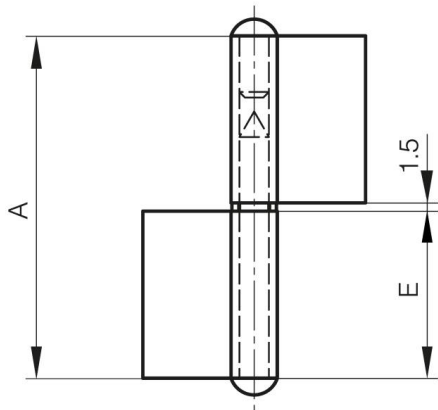

## **FICHES AVEC RONDELLE NOEUD À PLAT**

**12-1-3314**

Fiches avec rondelle laiton, livrée à part.

<b>A</b>	81.5 mm
<b>Note</b>	type 1
<b>Matière</b>	acier

<b>Poids (g)</b>	77 g
<b>B</b>	48 mm
<b>C</b>	2 mm
<b>E (Charnon ou épaisseur)</b>	40 mm
<b>D (diamètre broche ou fil)</b>	5.8
<b>Finition</b>	brut