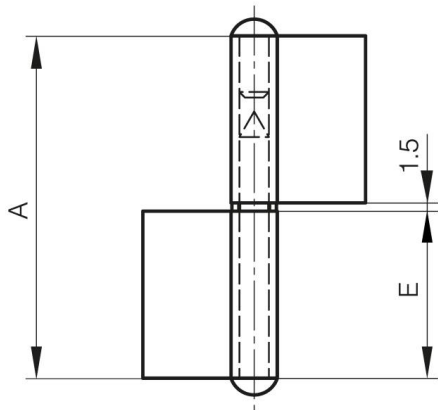

## **FICHES AVEC RONDELLE NOEUD À PLAT**

**12-1-3313**

Fiches avec rondelle laiton, livrée à part.

<b>A</b>	81.5 mm
<b>Note</b>	type 2
<b>Matière</b>	acier

<b>Poids (g)</b>	77 g
<b>B</b>	48 mm
<b>C</b>	2 mm
<b>E (Charnon ou épaisseur)</b>	40 mm
<b>D (diamètre broche ou fil)</b>	5.8
<b>Finition</b>	brut