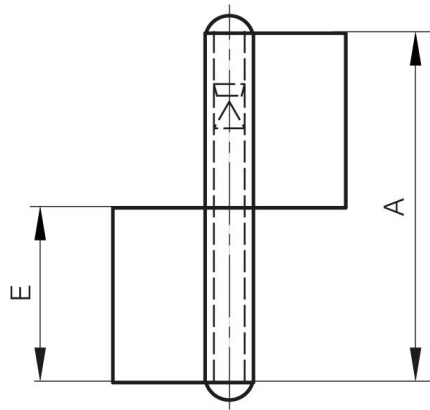

FICHES SANS RONDELLE NOEUD À PLAT

12-1-3308

A	60 mm
Note	type 1
Matière	acier
Poids (g)	39 g

B	40 mm
C	1.5 mm
E (Charnon ou épaisseur)	30 mm
D (diamètre broche ou fil)	5.3
Finition	brut

12-1-3308 & 12-1-3310