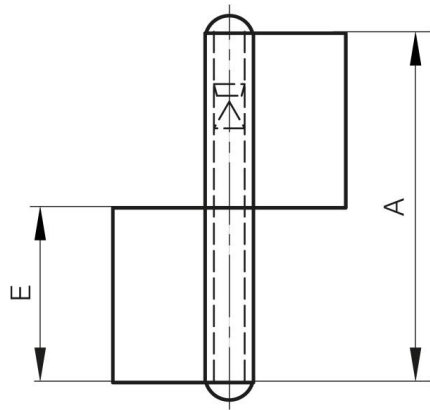

FICHES SANS RONDELLE NOEUD À PLAT

12-1-3307

A	60 mm
Note	type 2
Matière	acier
Poids (g)	39 g

B	40 mm
C	1.5 mm
E (Charnon ou épaisseur)	30 mm
D (diamètre broche ou fil)	5.3
Finition	brut

12-1-3308 & 12-1-3310