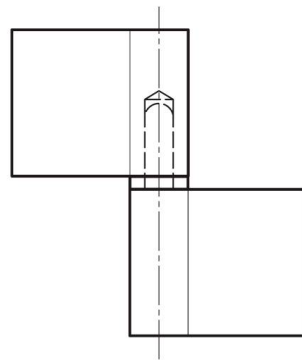

Matière	acier
Poids (g)	250 g
B	80 mm
C	5.1 mm
E (Charnon ou épaisseur)	16 mm
D (diamètre broche ou fil)	8
Finition	brut

14-7-3641

14-7-3642