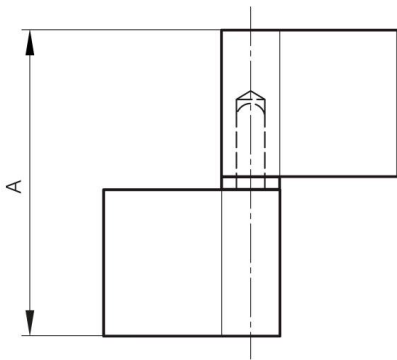

## **PAUMELLES DE GRILLE B - BROCHE ACIER - RONDELLE LAITON**

**14-7-3641**

Broche fixe.

<b>A</b>	83.5 mm
<b>Note</b>	type 1

<b>Matière</b>	acier
<b>Poids (g)</b>	250 g
<b>B</b>	80 mm
<b>C</b>	5.1 mm
<b>E (Charnon ou épaisseur)</b>	16 mm
<b>D (diamètre broche ou fil)</b>	8
<b>Finition</b>	brut