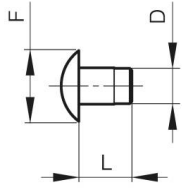

VASE VA POUR SYSTÈME MODULO

27-1-3837

Ce vase associé à la broche BT permet de réaliser l'axe des charnières ou fiches Modulo.

Matière	inox 304
Poids (g)	11 g
D (diamètre broche ou fil)	10

F (entraxe)	20 mm
Finition	brut
L	12 mm

VA
Vase
Plug
Stopfen

BT
Broche à Tête
Headed pin
Stift mit Kopf