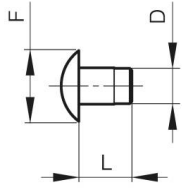

VASE VA POUR SYSTÈME MODULO

27-1-3834

Ce vase associé à la broche BT permet de réaliser l'axe des charnières ou fiches Modulo.

Matière	acier
Poids (g)	11 g
D (diamètre broche ou fil)	10

F (entraxe)	20 mm
Finition	zingué
L	12 mm

VA
Vase
Plug
Stopfen

BT
Broche à Tête
Headed pin
Stift mit Kopf