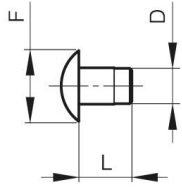

VASE VA POUR SYSTÈME MODULO

27-1-3836

Ce vase associé à la broche BT permet de réaliser l'axe des charnières ou fiches Modulo.

Matière	inox 304
Poids (g)	6 g
D (diamètre broche ou fil)	8

F (entraxe)	16 mm
Finition	brut
L	12 mm

VA
Vase
Plug
Stopfen

BT
Broche à Tête
Headed pin
Stift mit Kopf