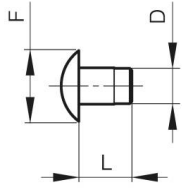

VASE VA POUR SYSTÈME MODULO

27-1-3835

Ce vase associé à la broche BT permet de réaliser l'axe des charnières ou fiches Modulo.

Matière	inox 304
Poids (g)	3 g
D (diamètre broche ou fil)	6

F (entraxe)	12 mm
Finition	brut
L	12 mm

VA
Vase
Plug
Stopfen

BT
Broche à Tête
Headed pin
Stift mit Kopf