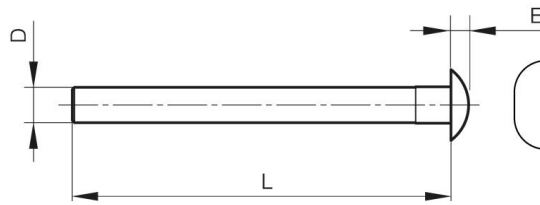

BROCHE À TÊTE BT POUR SYSTÈME MODULO

27-1-3829

Cette broche associée au vase VA permet de réaliser l'axe des charnières ou fiches Modulo.

Matière	inox 304
Poids (g)	16 g

E (Charnon ou épaisseur)	3 mm
D (diamètre broche ou fil)	6
Finition	brut
L	66 mm

VA
VAse
Plug
Stopfen

BT
Broche à Tête
Headed pin
Stift mit Kopf