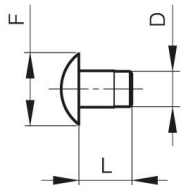

BROCHE À TÊTE BT POUR SYSTÈME MODULO

27-1-3829

Cette broche associée au vase VA permet de réaliser l'axe des charnières ou fiches Modulo.

Matière	inox 304
Poids (g)	16 g

E (Charnon ou épaisseur)	3 mm
D (diamètre broche ou fil)	6
Finition	brut
L	66 mm

VA
VAse
Plug
Stopfen

BT
Broche à Tête
Headed pin
Stift mit Kopf