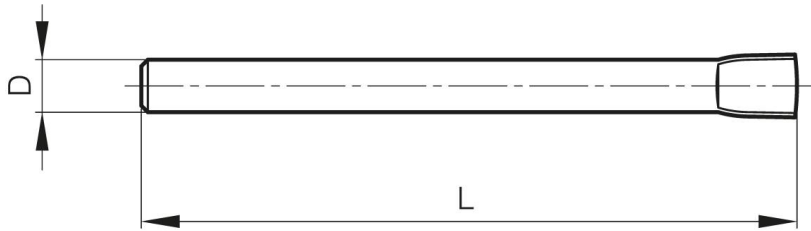

## **BROCHE GONFLÉE BG POUR SYSTÈME MODULO**

**27-1-3820**

Cette broche utilisée seule permet de réaliser l'axe des charnières ou fiches Modulo.

<b>Matière</b>	acier
<b>Poids (g)</b>	18 g

<b>D (diamètre broche ou fil)</b>	6
<b>Finition</b>	zingué
<b>L</b>	80 mm